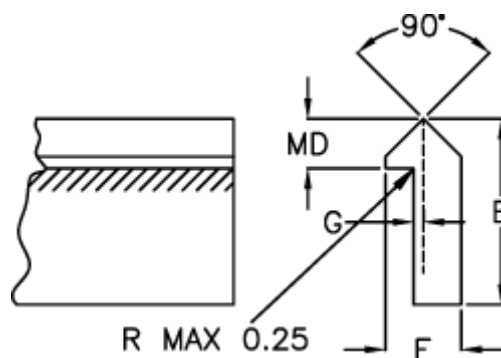

Varenummer: 055025500
Beskrivelse: Skinne T2 5500mm

Mål

E = 15.87

F = 6.35

G = 0.78

Kg/m = 0.509

MD(T) = 4.75